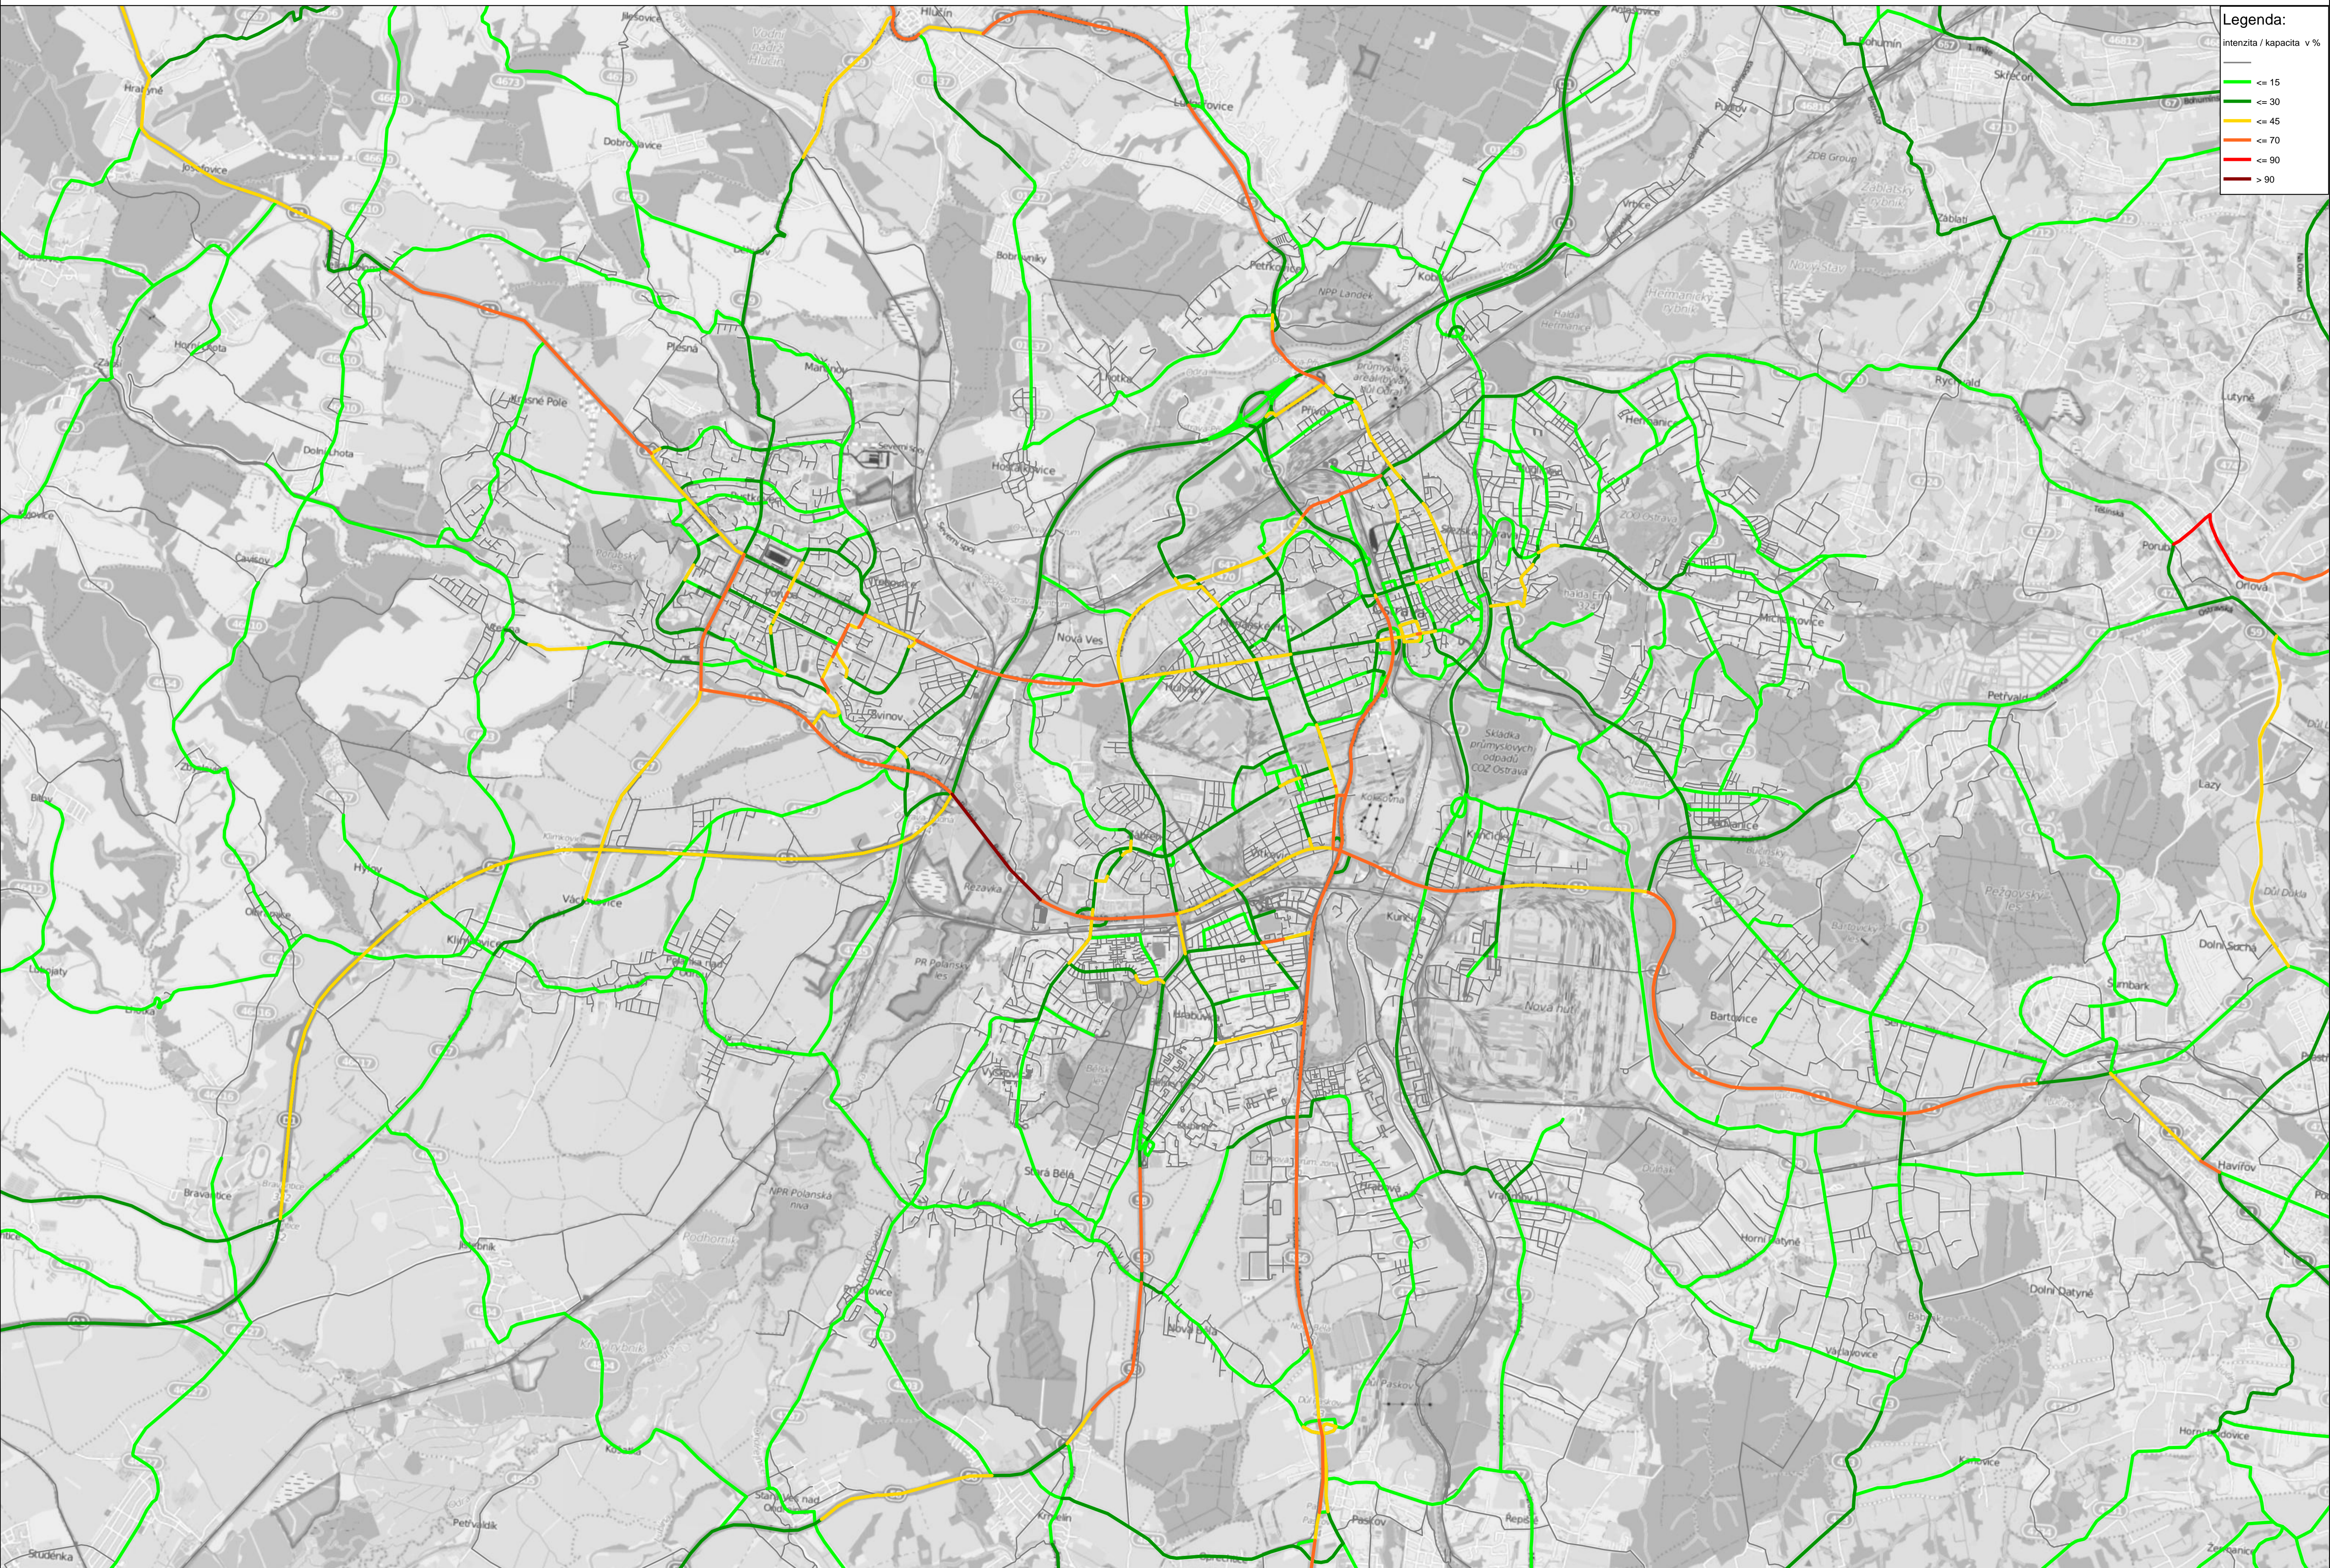

# HUSTOTA DOPRAVY

Legenda:

- ≤ 15
- ≤ 30
- ≤ 45
- ≤ 70
- ≤ 90
- > 90