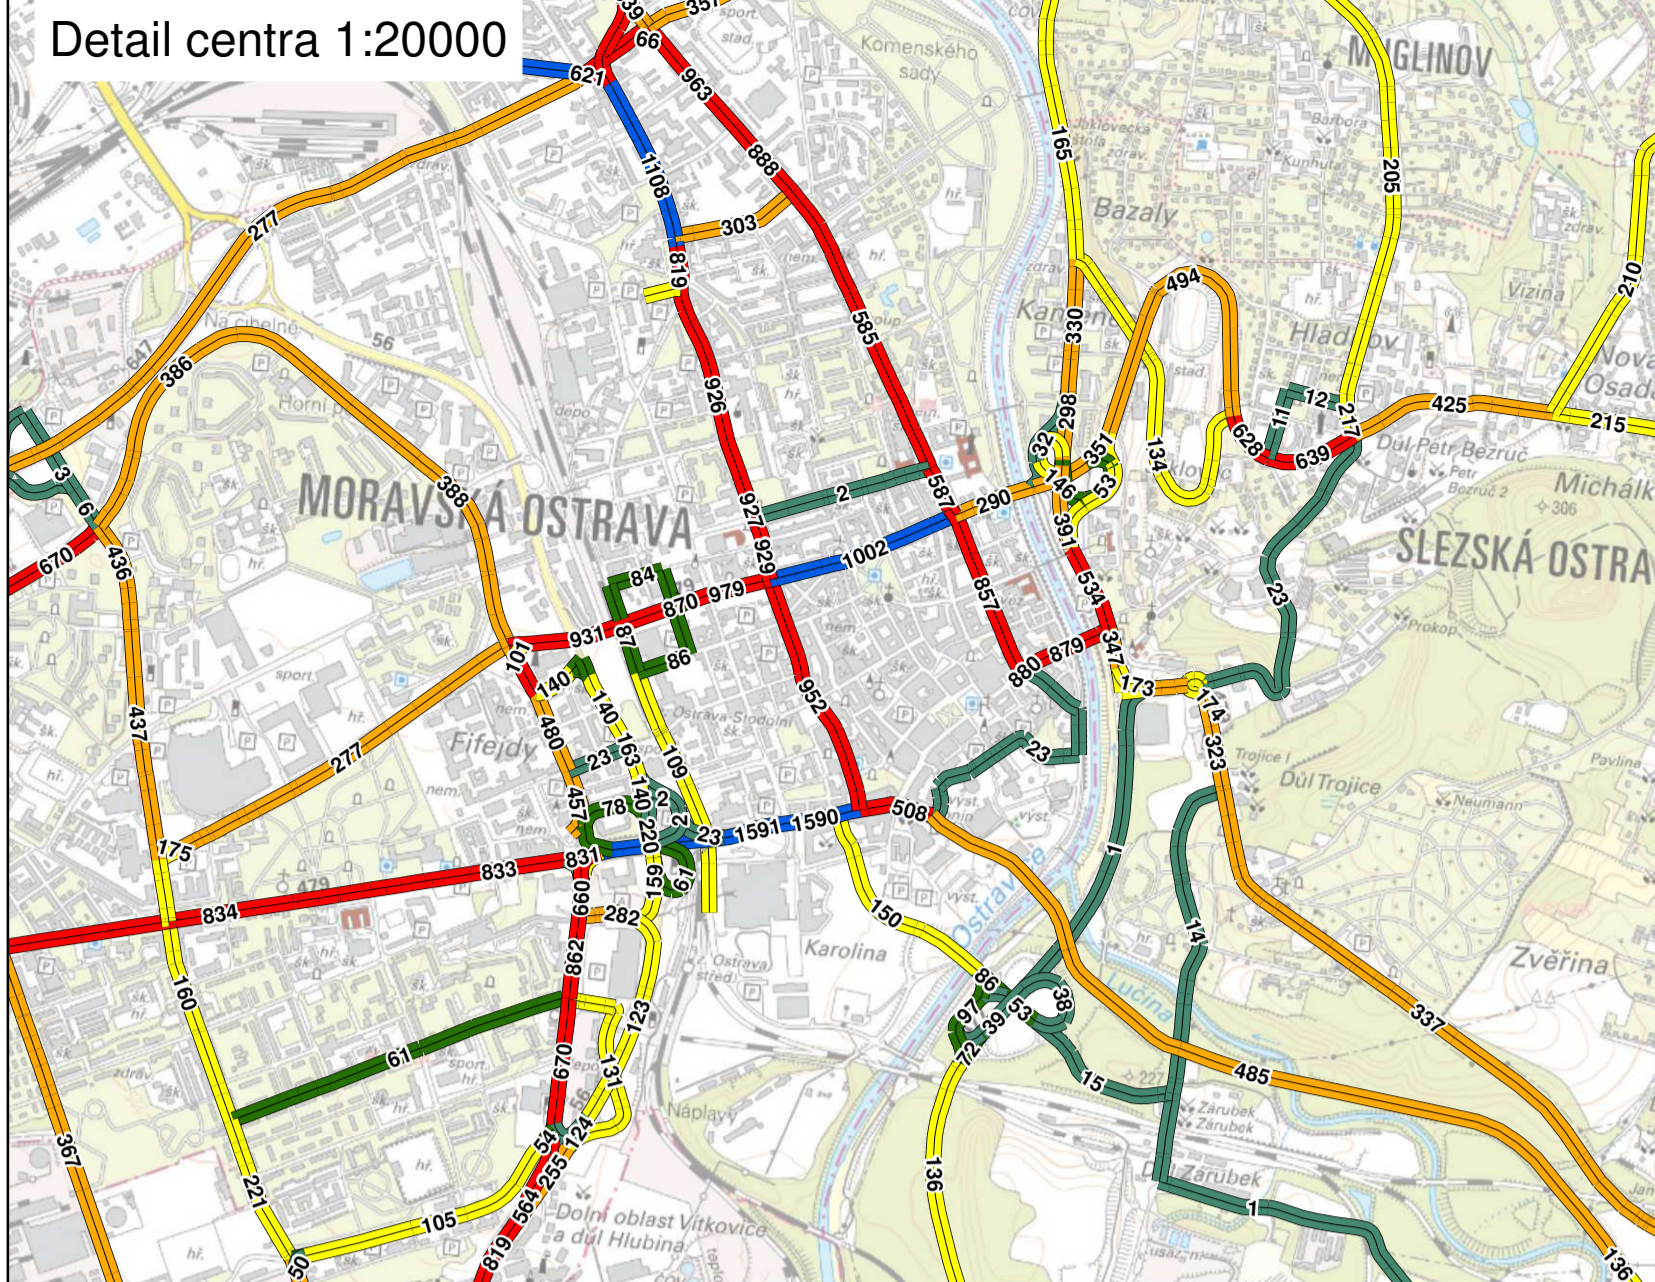

Model MHD Ostrava

Frekvence spojů celkem za 24 hodin - stav jaro 2023

Legenda
Frekvence spojů za 24 hodin

- 1 - 50
- 51 - 100
- 101 - 250
- 251 - 500
- 501 - 1000
- 1001 - 2500
- Hranice obce

1:45 000

0 450 900 1800 2700 3600 4500 metry