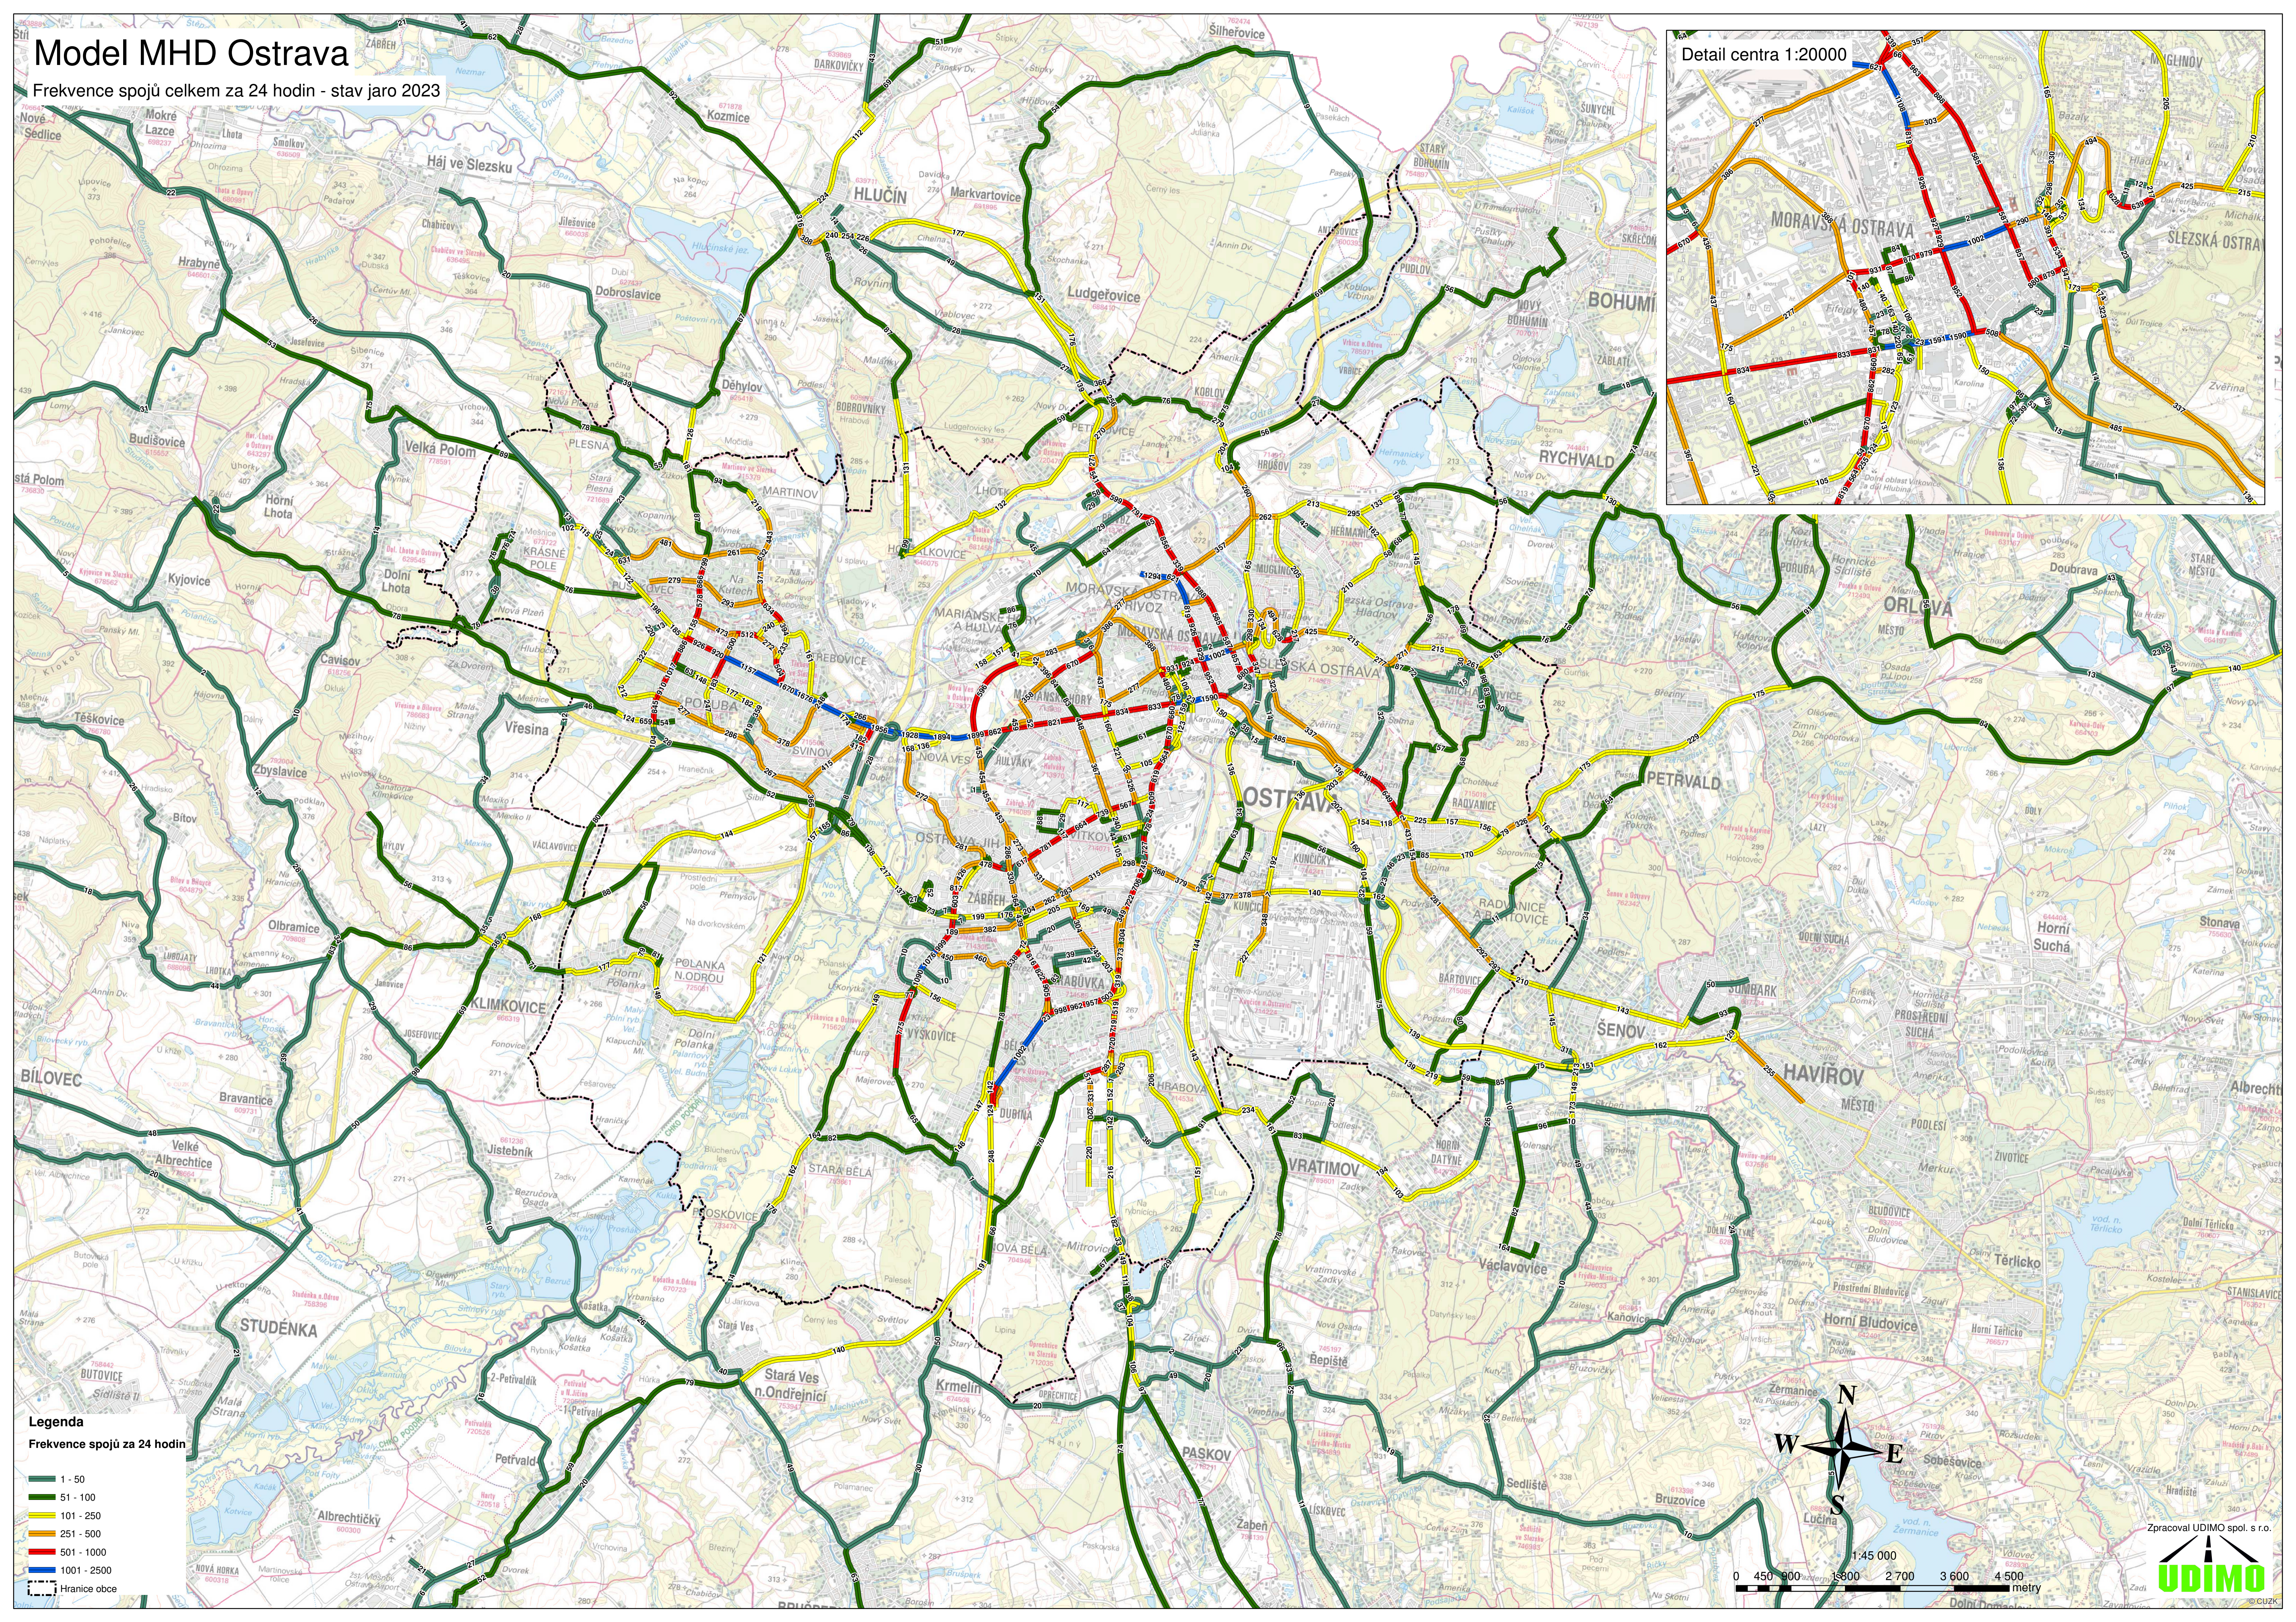

Model MHD Ostrava

Frekvence spojů celkem za 24 hodin - stav jaro 2023

Legenda
Frekvence spojů za 24 hodin

- 1 - 50
- 51 - 100
- 101 - 250
- 251 - 500
- 501 - 1000
- 1001 - 2500
- Hranice obce

1:45 000

0 450 900 1800 2700 3600 4500 metry