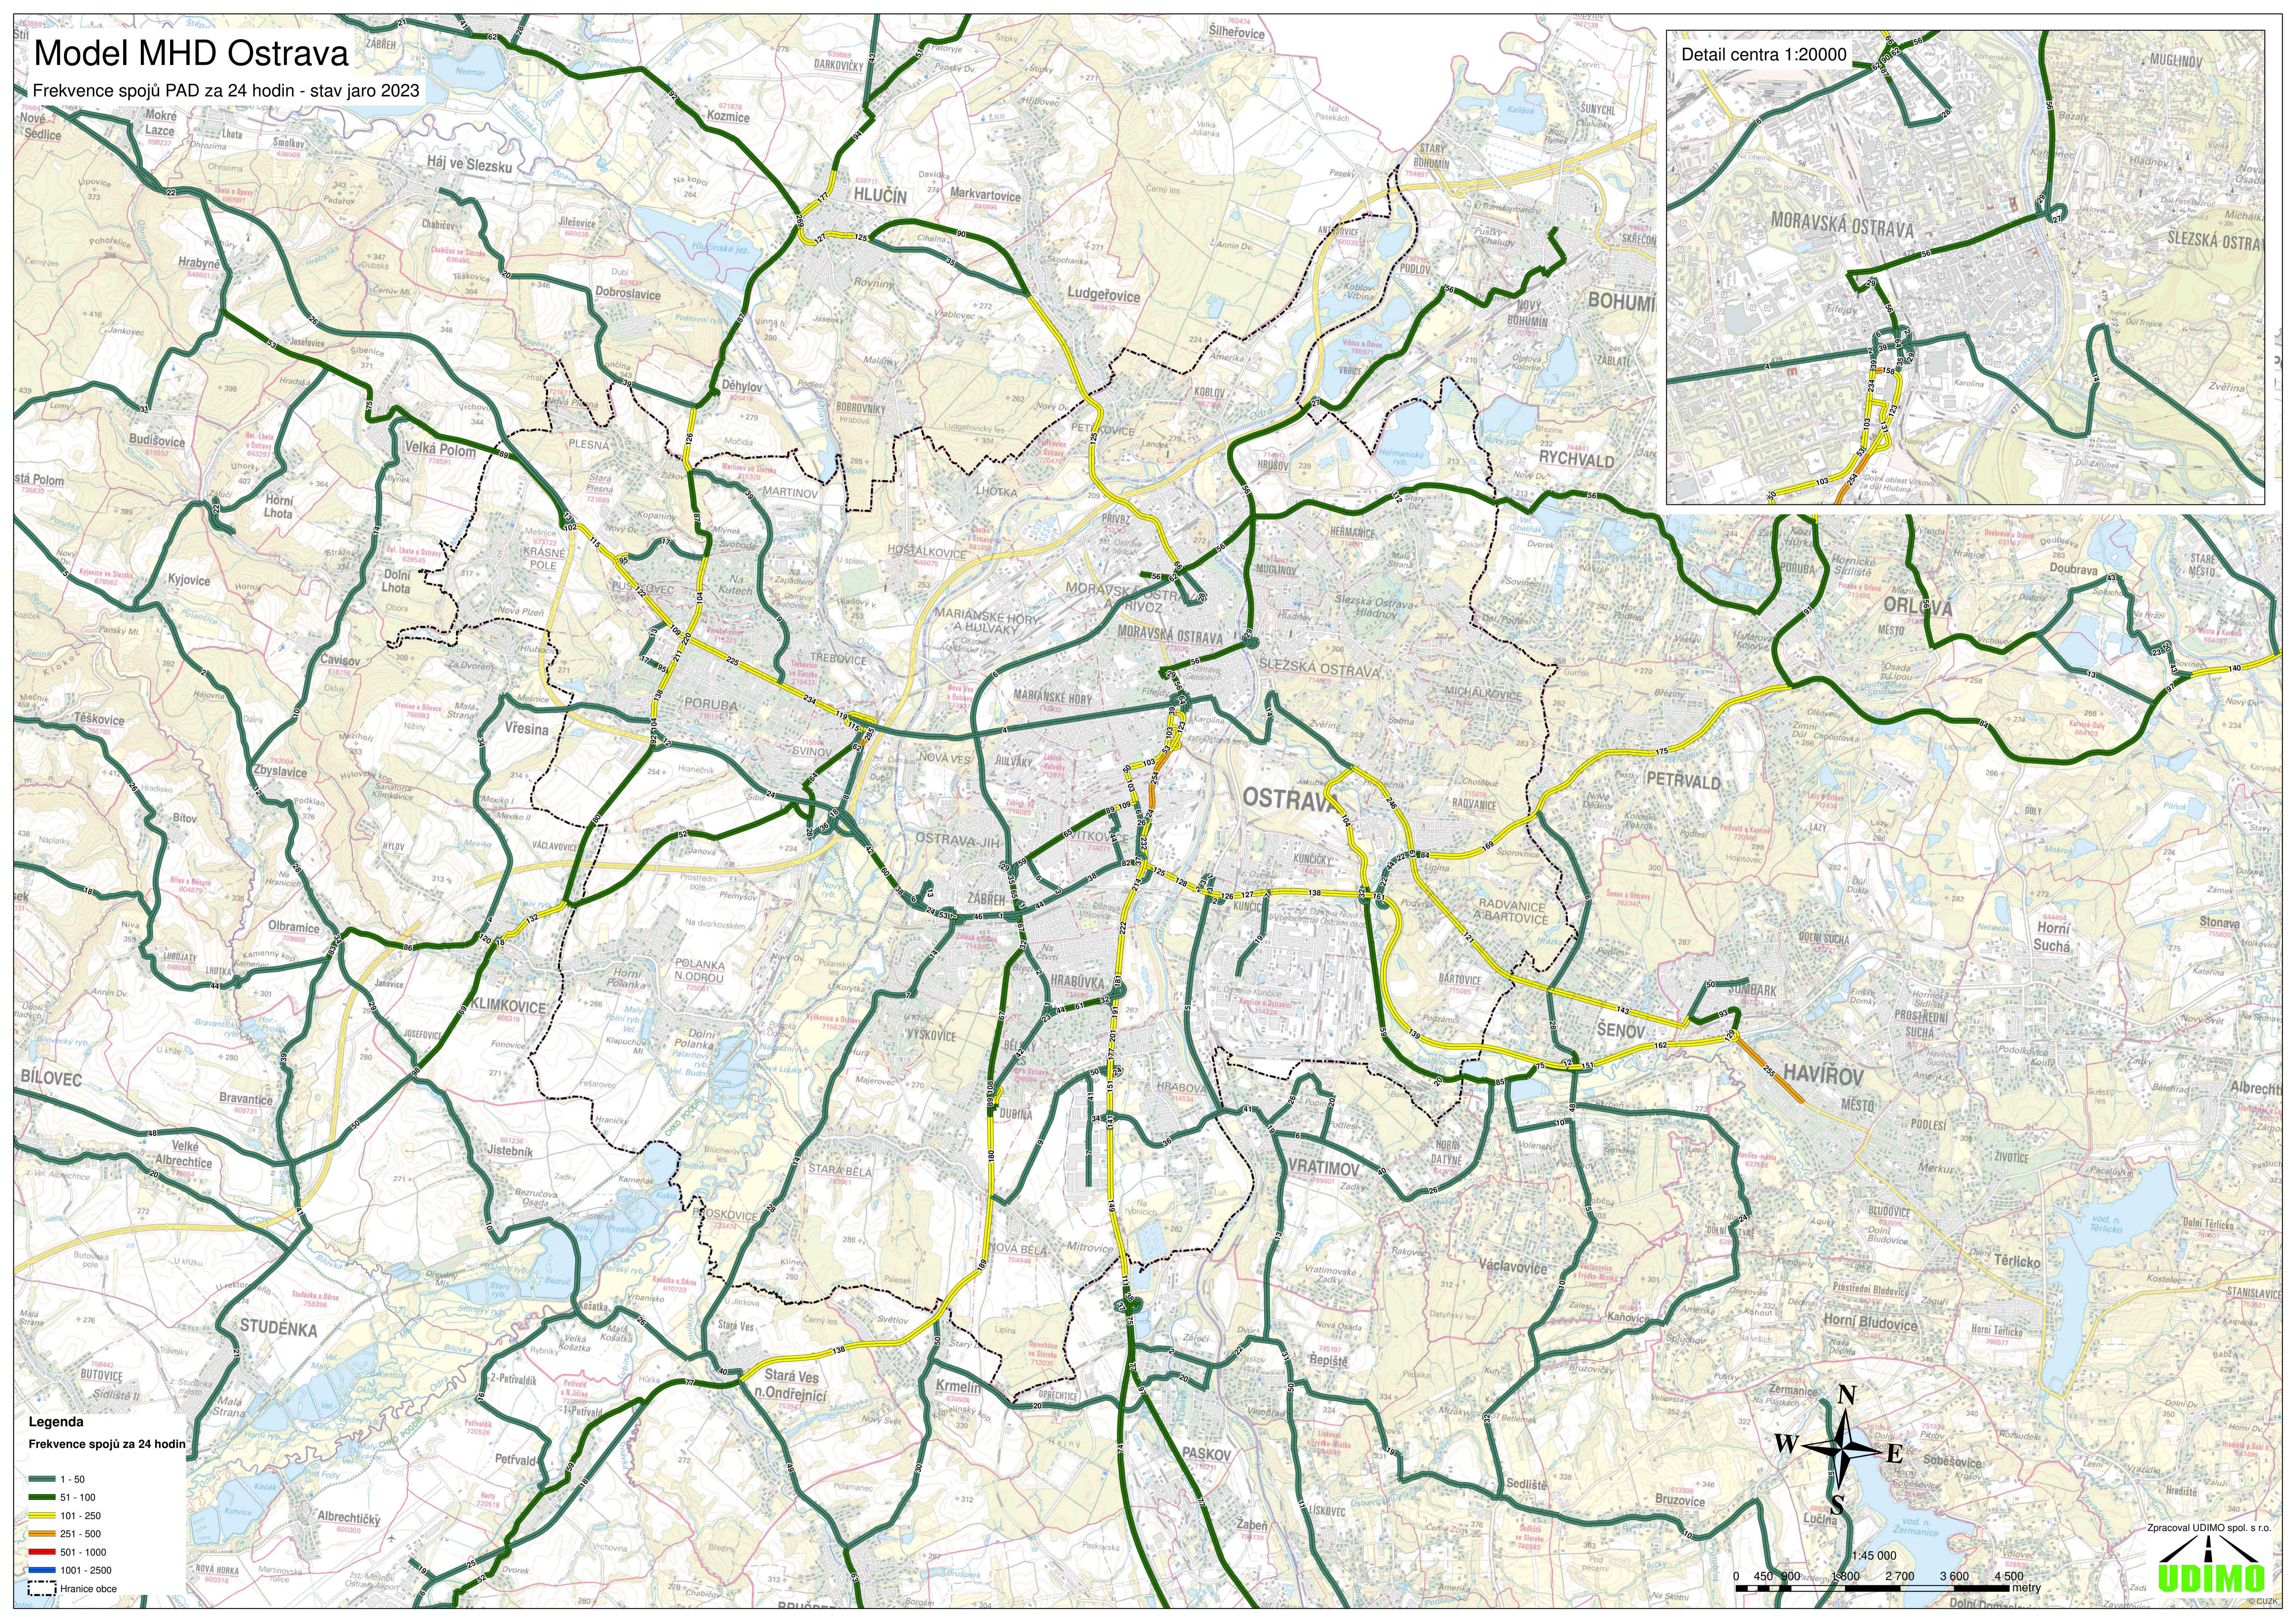

Model MHD Ostrava

Frekvence spojů PAD za 24 hodin - stav jaro 2023

Detail centra 1:20000

- Legenda**
Frekvence spojů za 24 hodin
- 1 - 50
 - 51 - 100
 - 101 - 250
 - 251 - 500
 - 501 - 1000
 - 1001 - 2500
 - Hranice obce

1:45 000

0 450 900 1800 2 700 3 600 4 500 metry

Zpracoval UDIMO spol. s r.o.