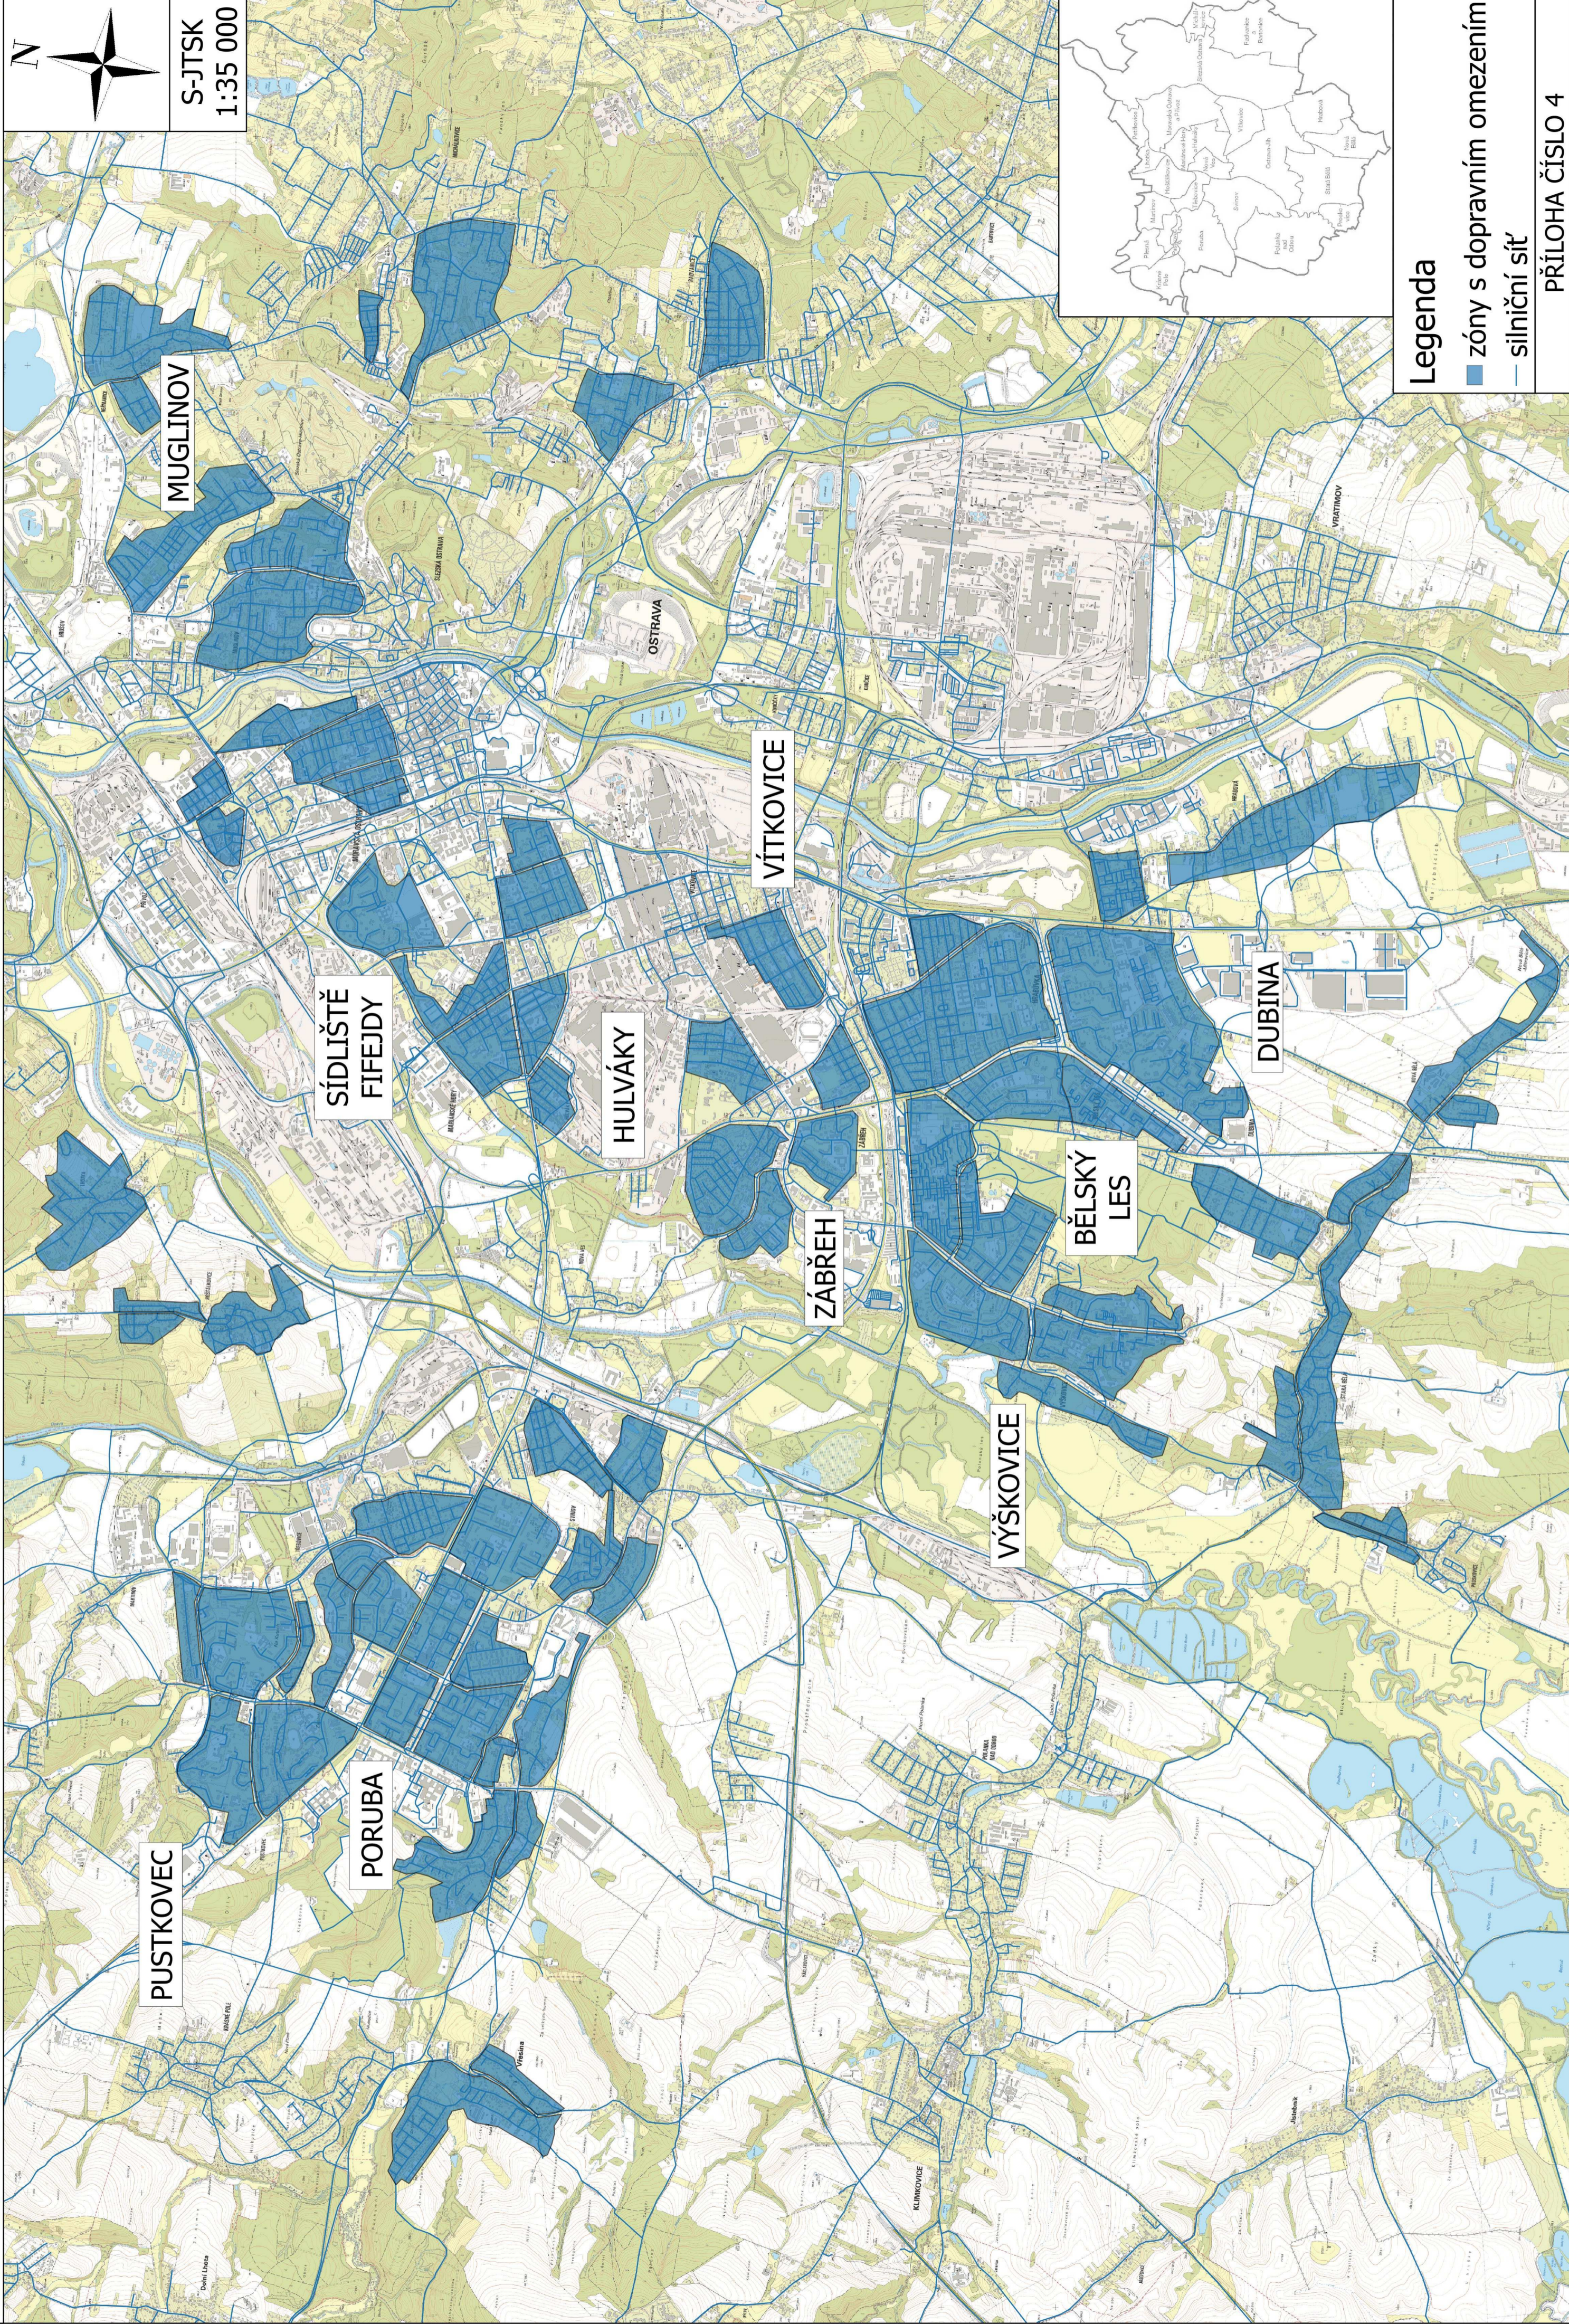

S-JTSK  
1:35 000

Legenda

- zóny s dopravním omezením
- silniční síť