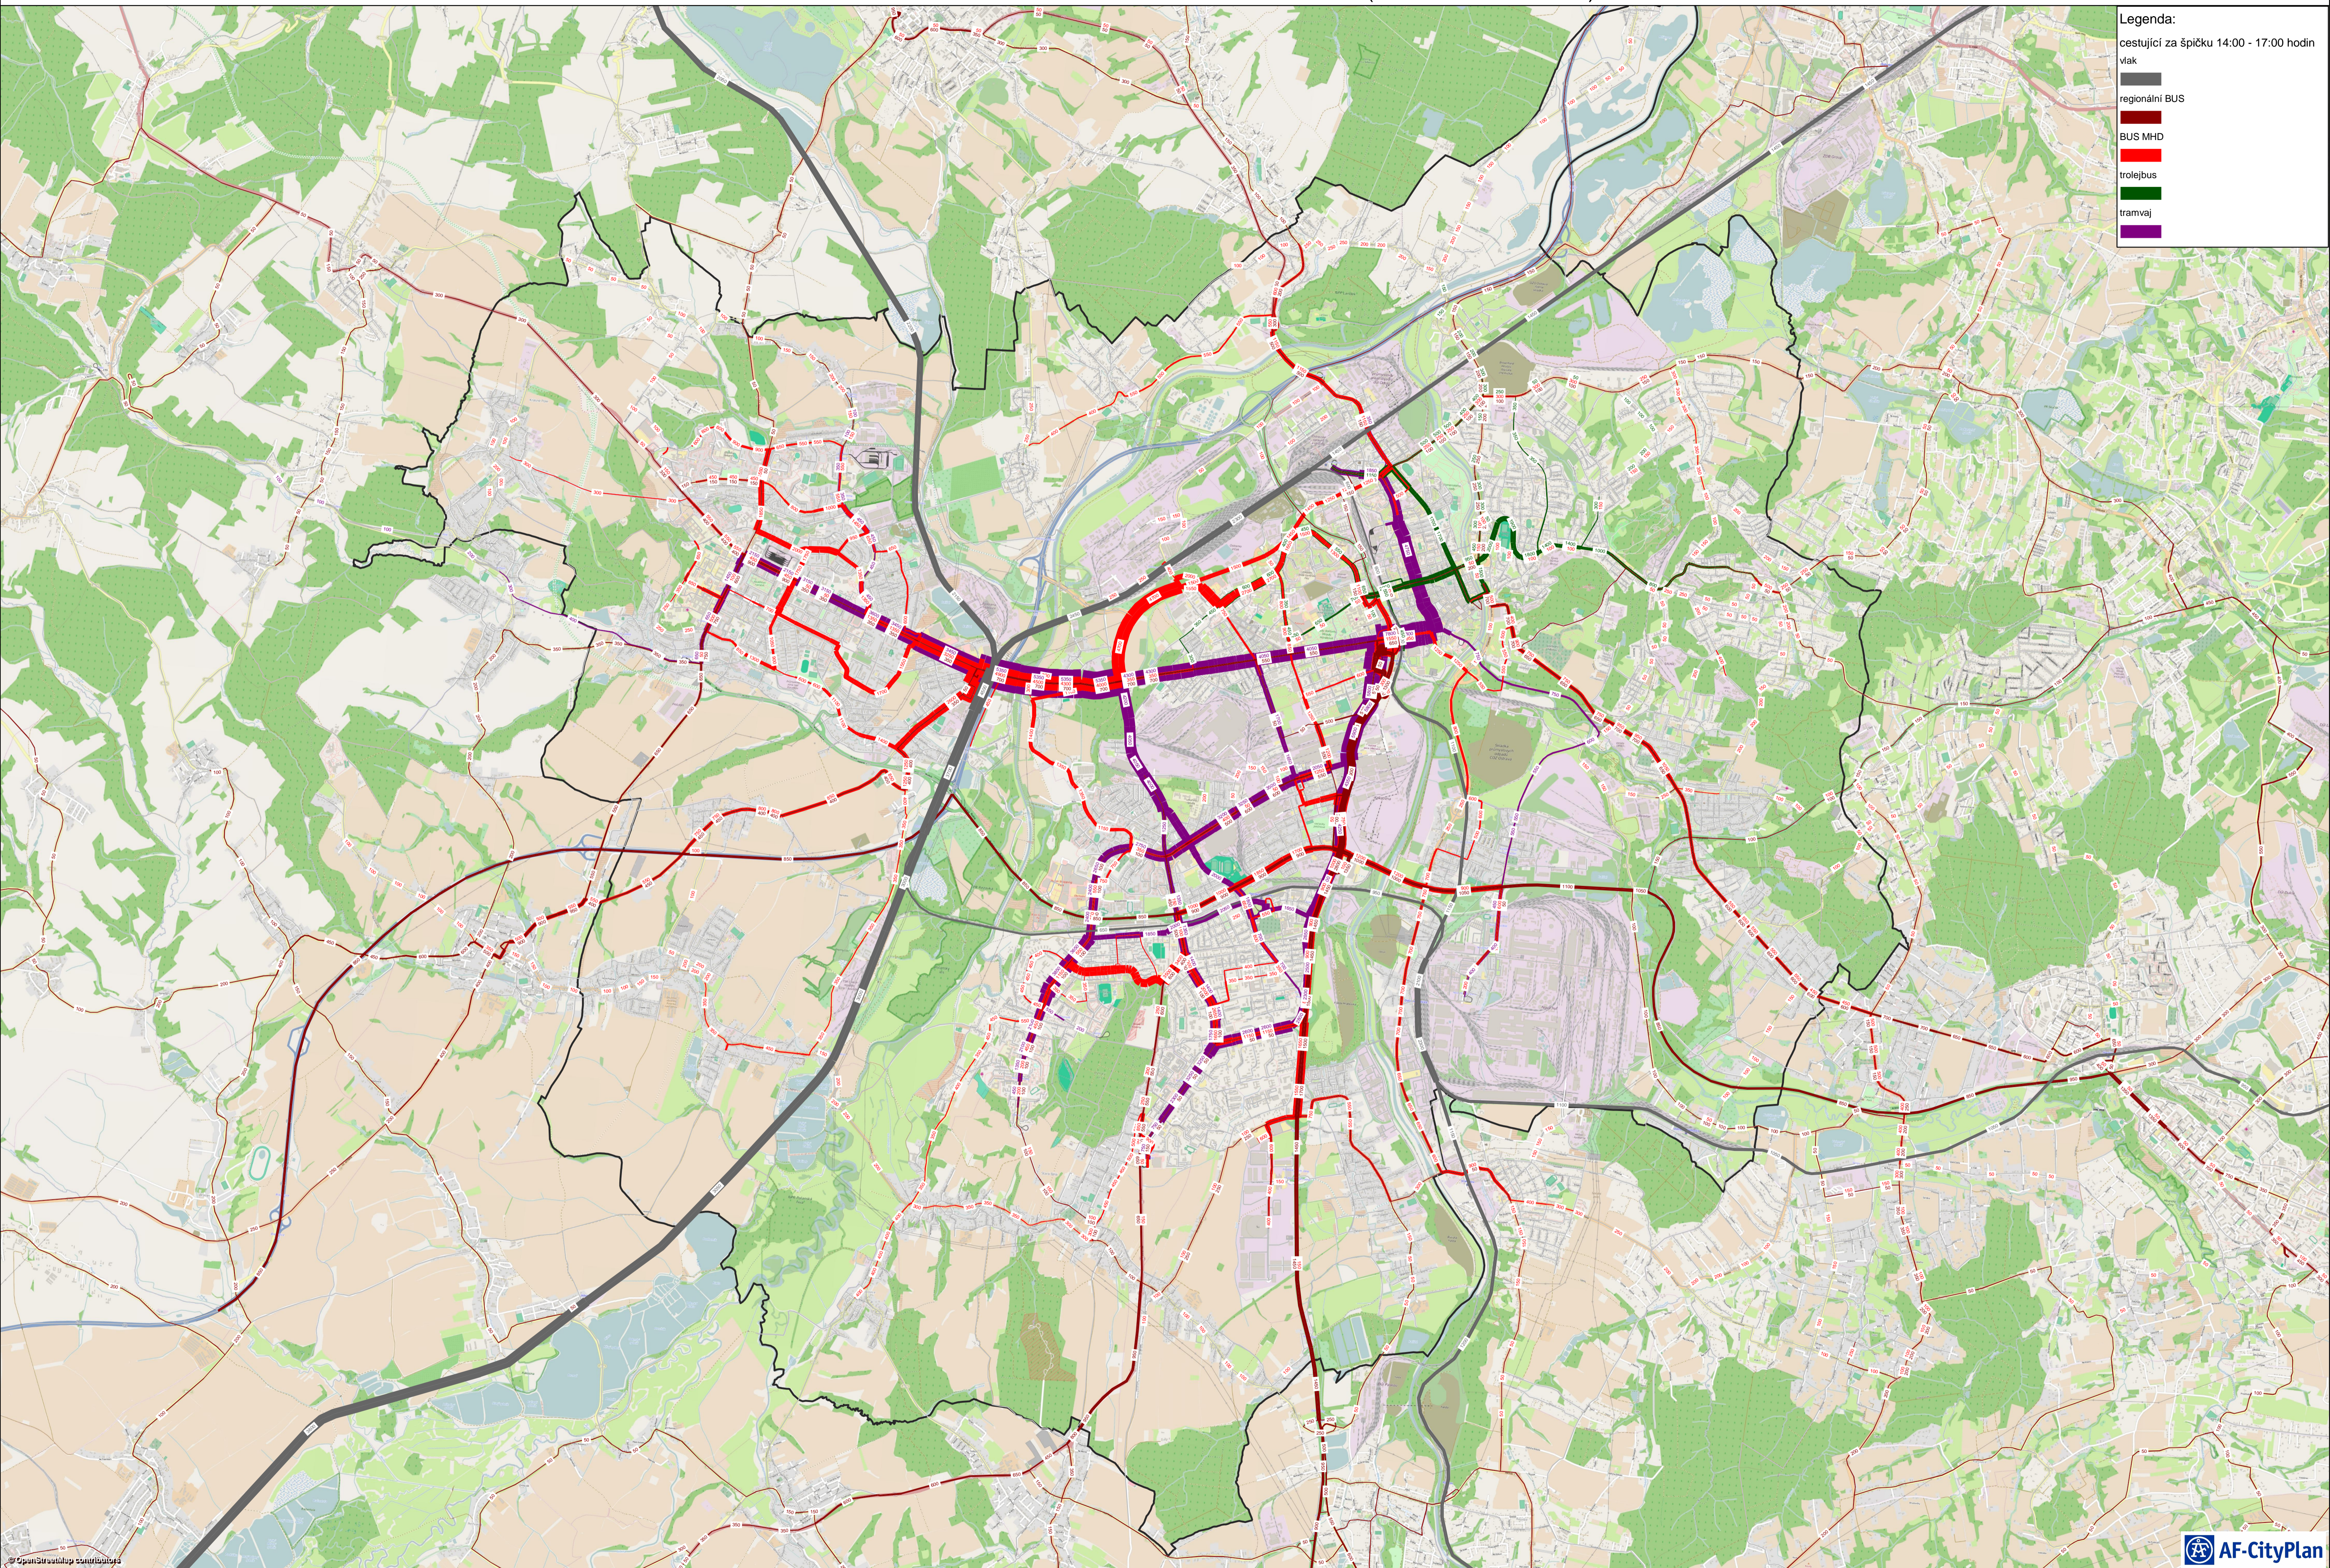

# ZATÍŽENÍ KOMUNIKAČNÍ SÍŤE VHD - ODPOLEDNÍ ŠPIČKA (14:00 - 17:00 HODIN)

**Legenda:**  
cestující za špičku 14:00 - 17:00 hodin  
vlak

- regionální BUS
- BUS MHD
- trolejbus
- tramvaj