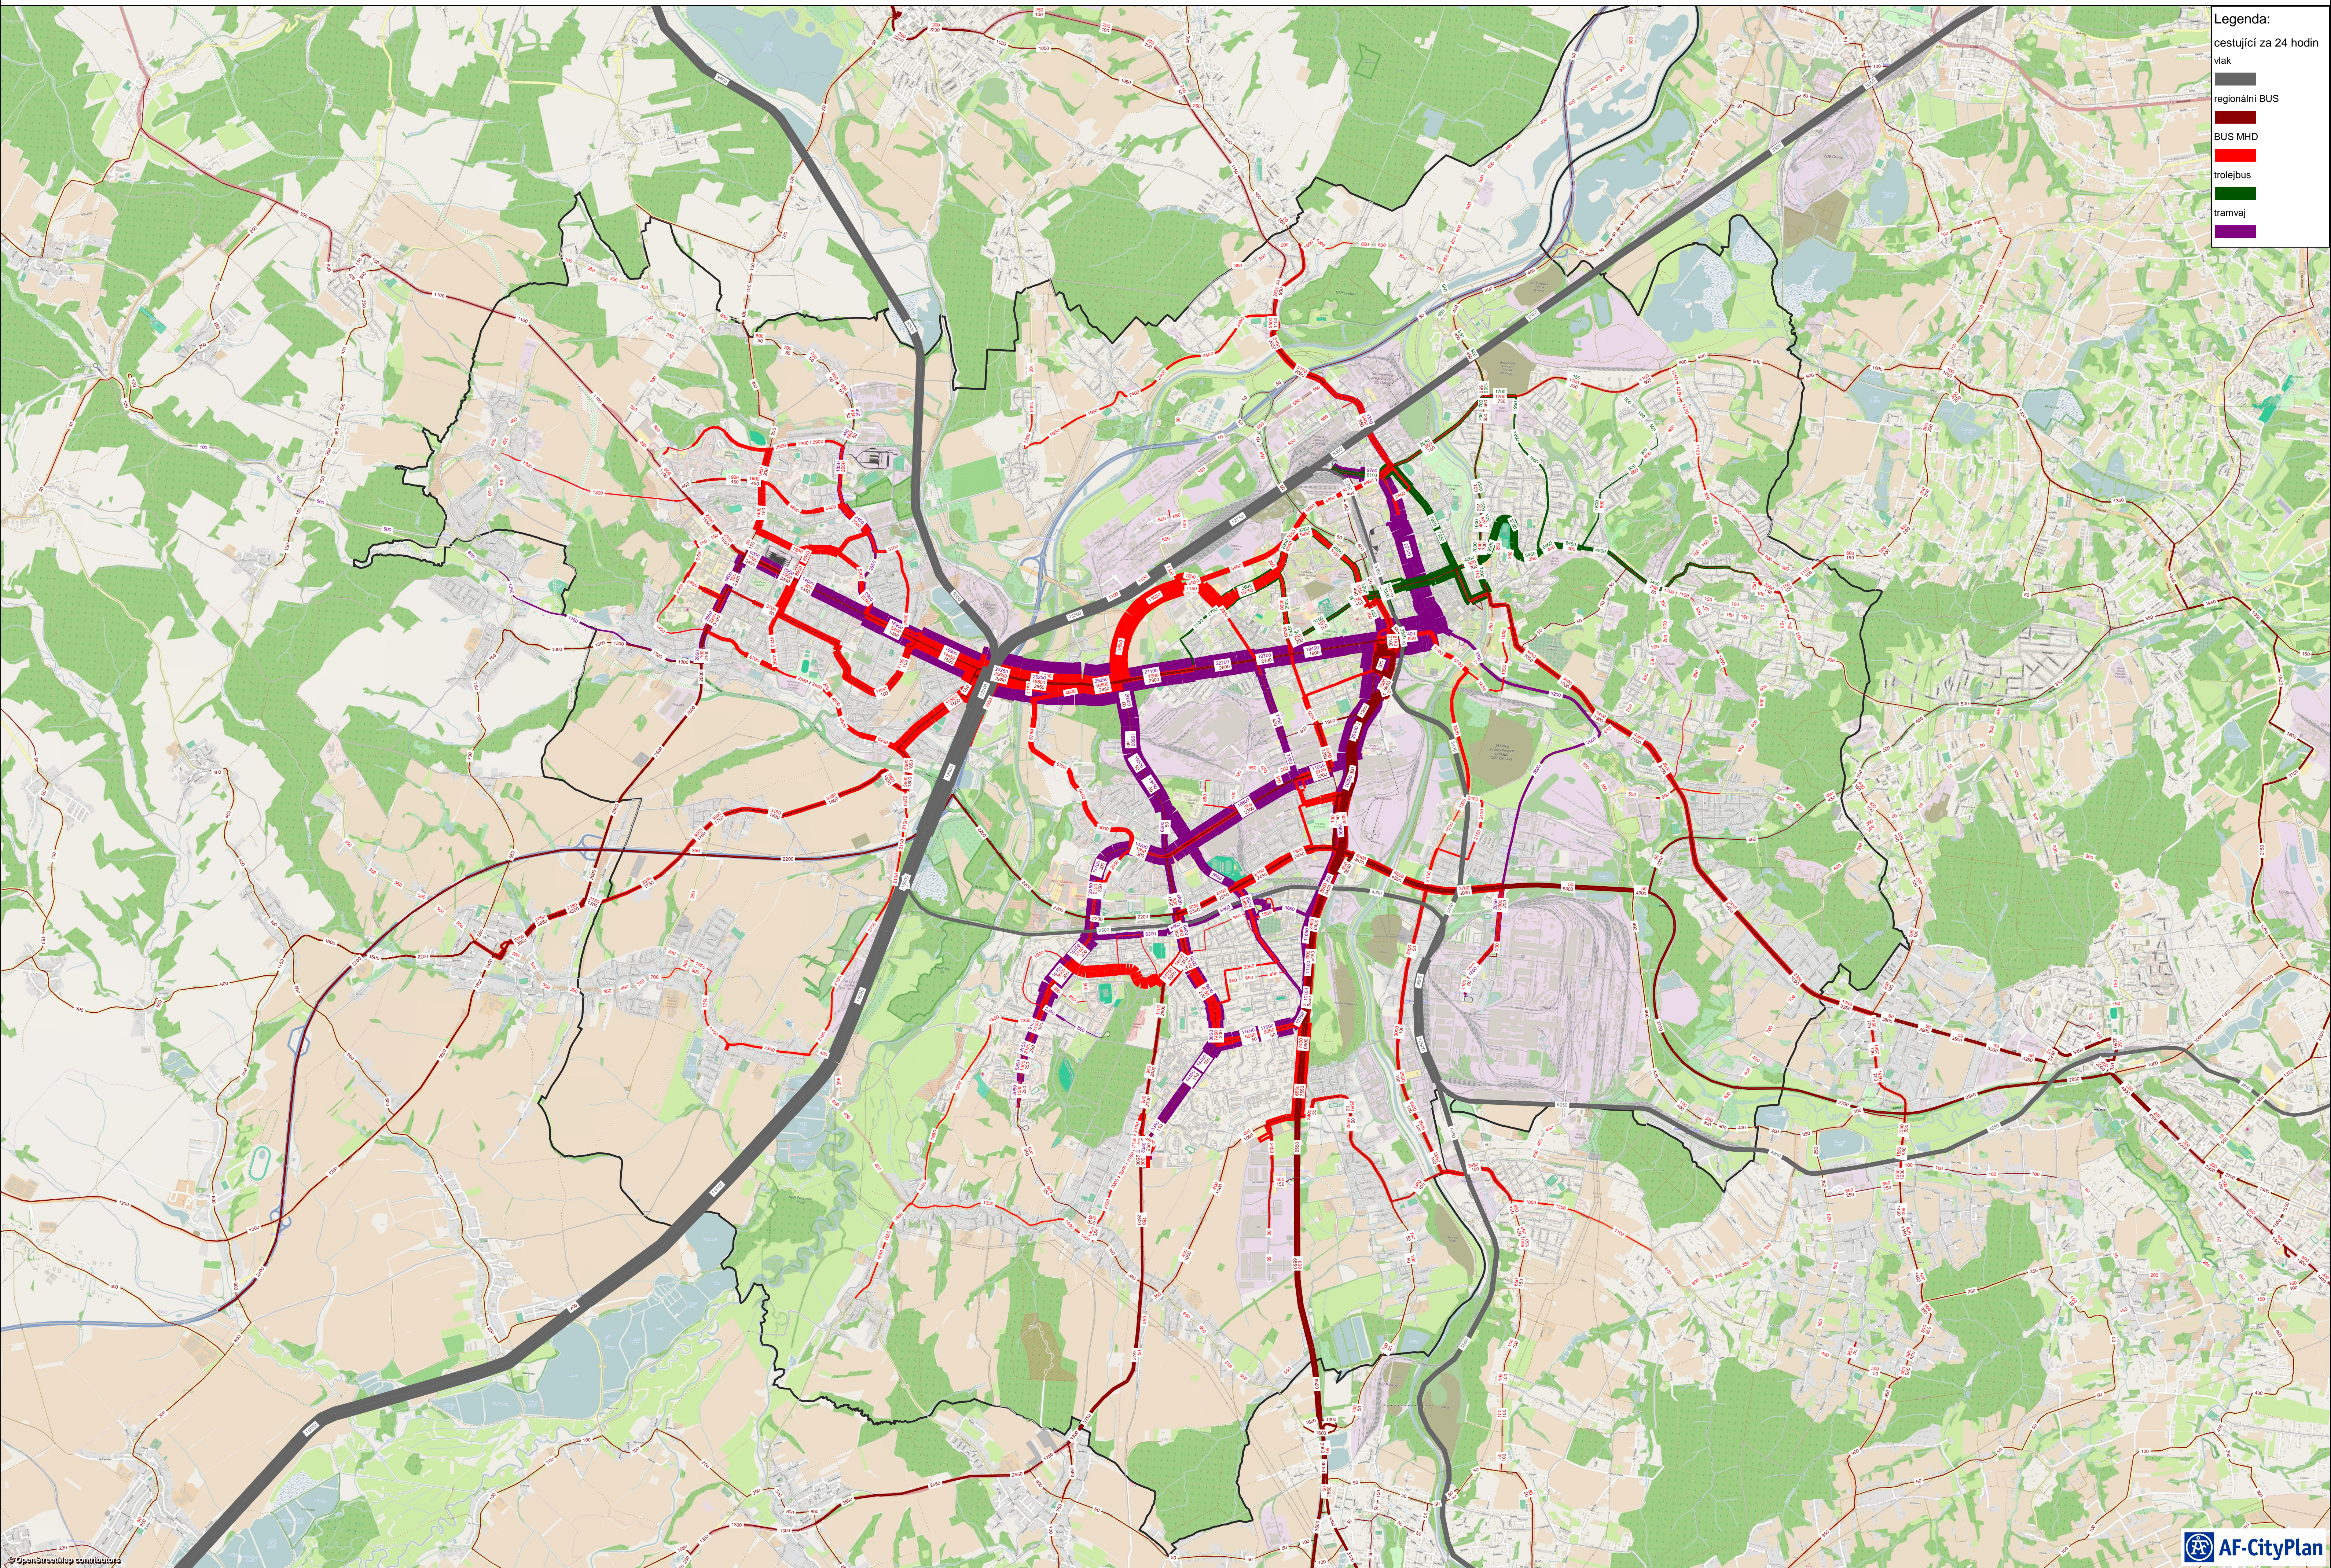

ZATÍŽENÍ KOMUNIKAČNÍ SÍTĚ VHD

- Legenda:
- cestující za 24 hodin
 - vlak
 - regionální BUS
 - BUS MHD
 - trolejbus
 - tramvaj