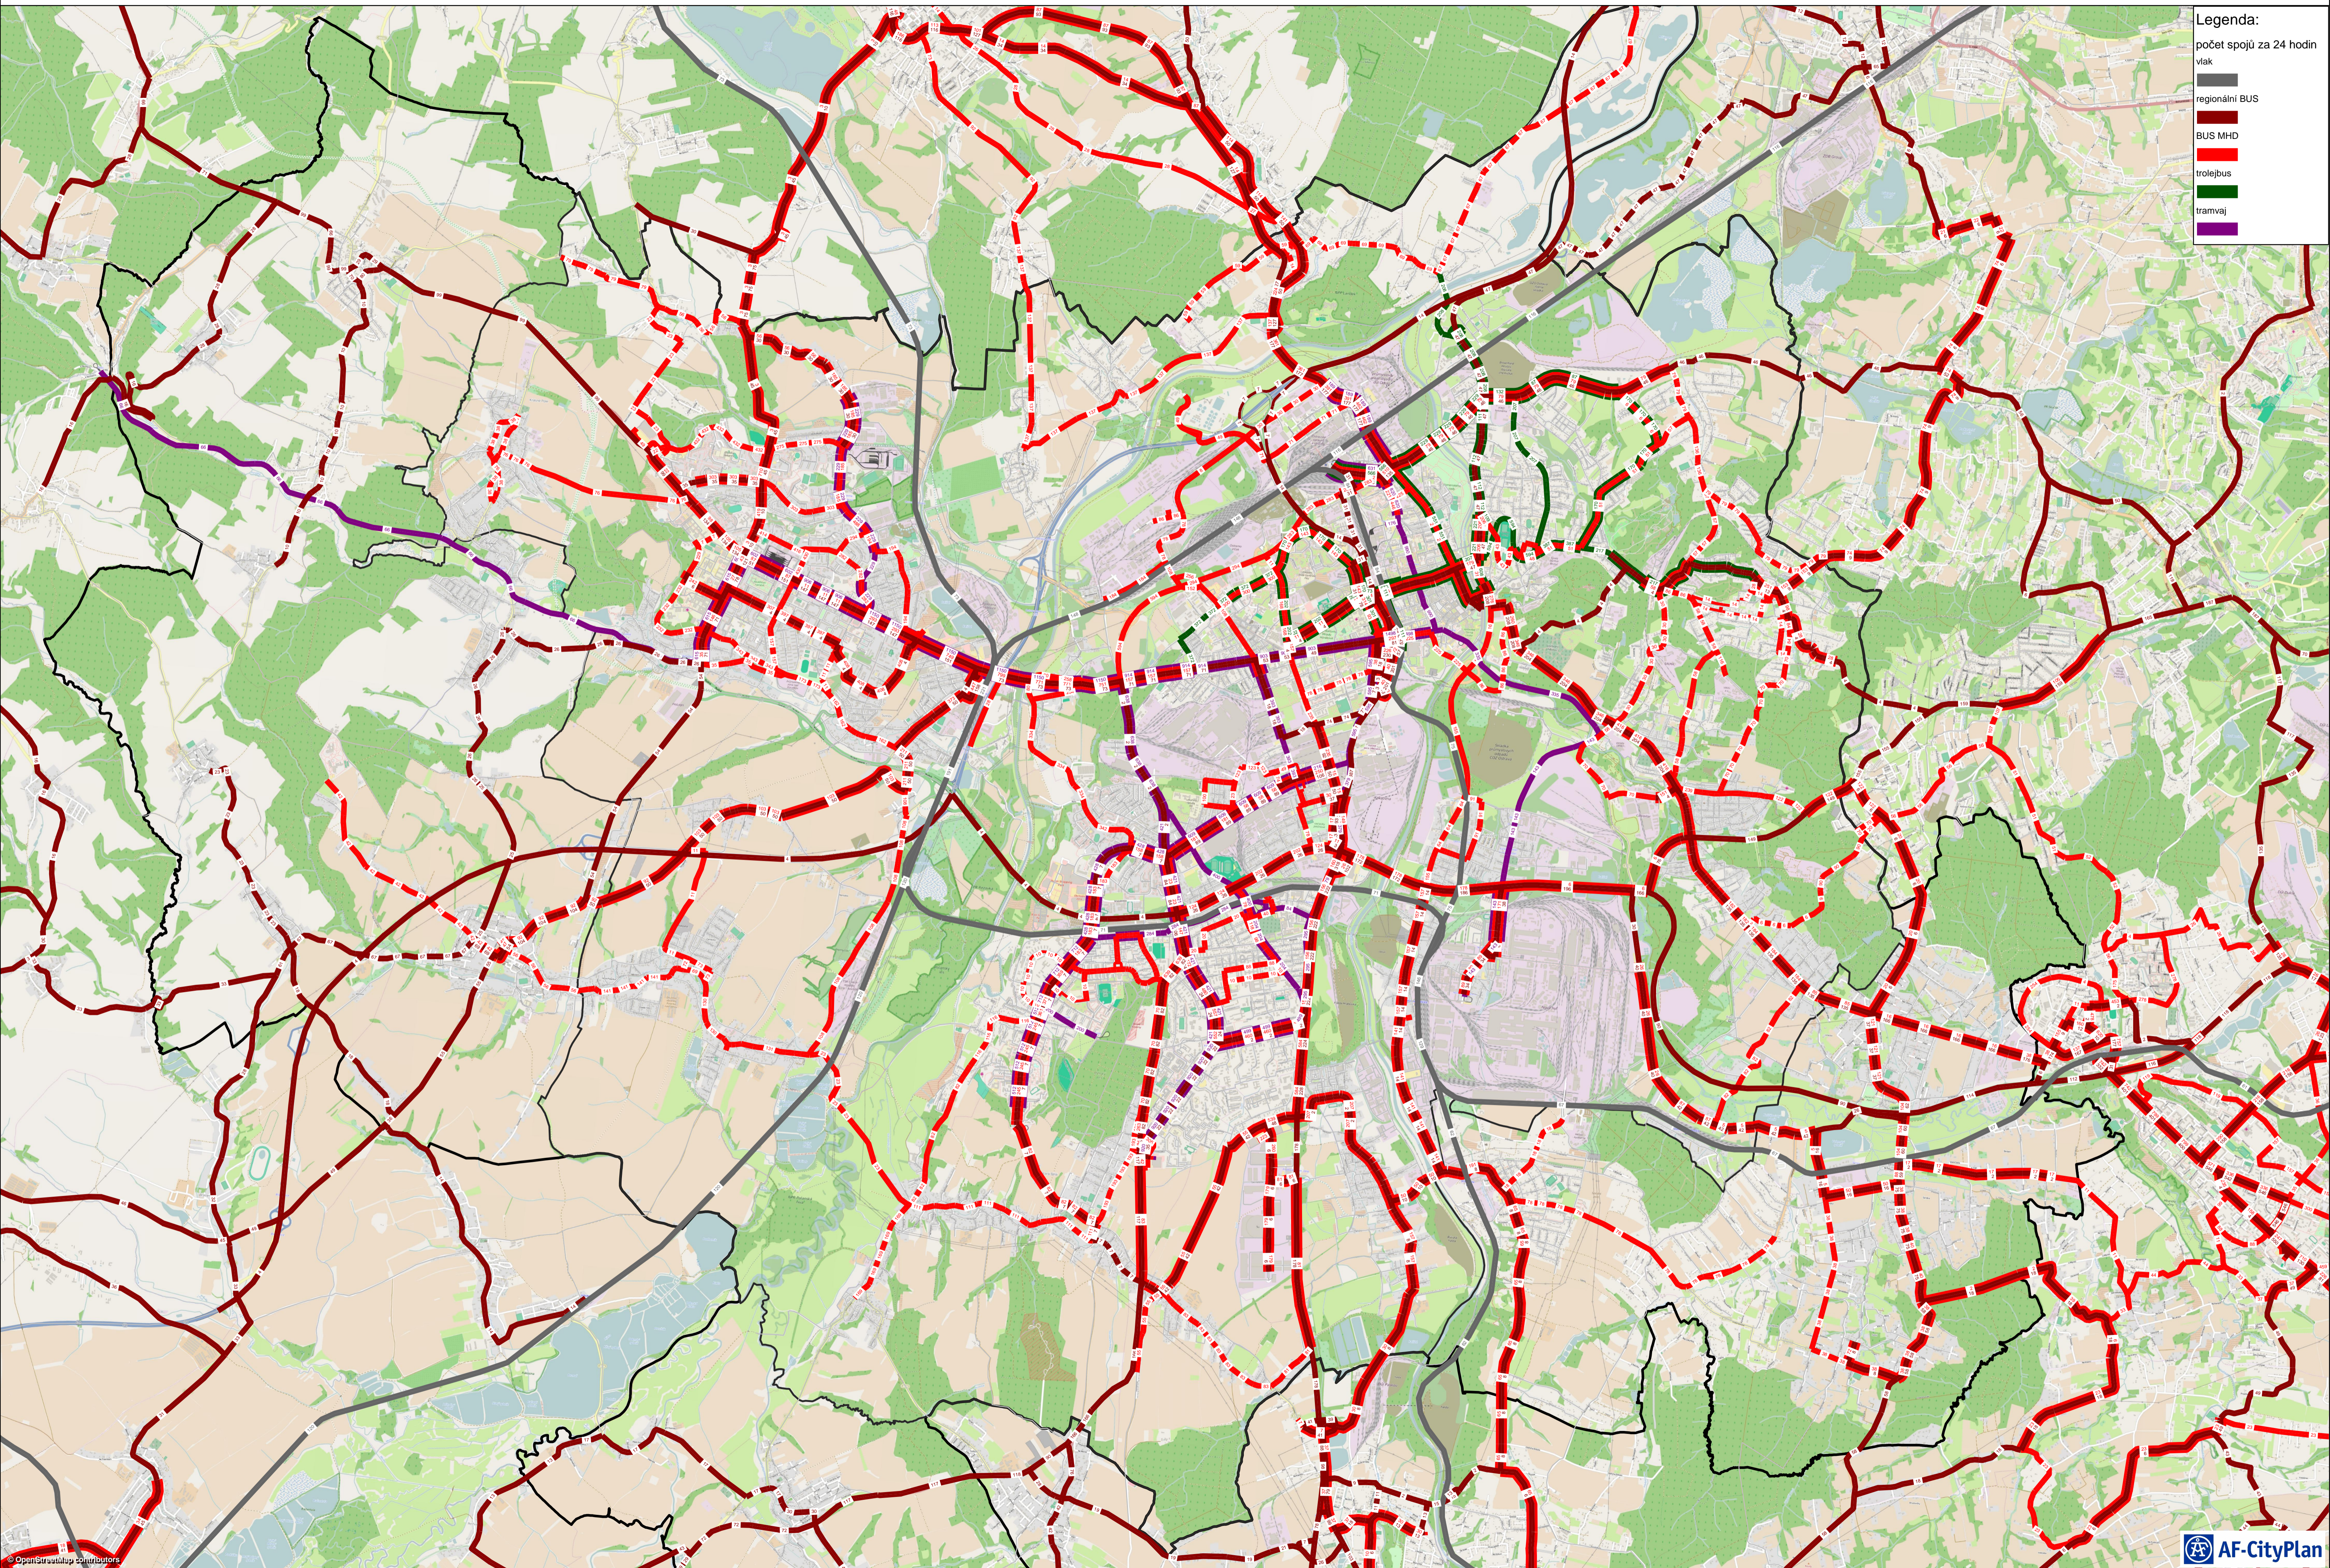

LINKOVÉ VEDENÍ VHD + POČET SPOJŮ

Legenda:

počet spojů za 24 hodin
vlak

- regionální BUS
- BUS MHD
- trolejbus
- tramvaj