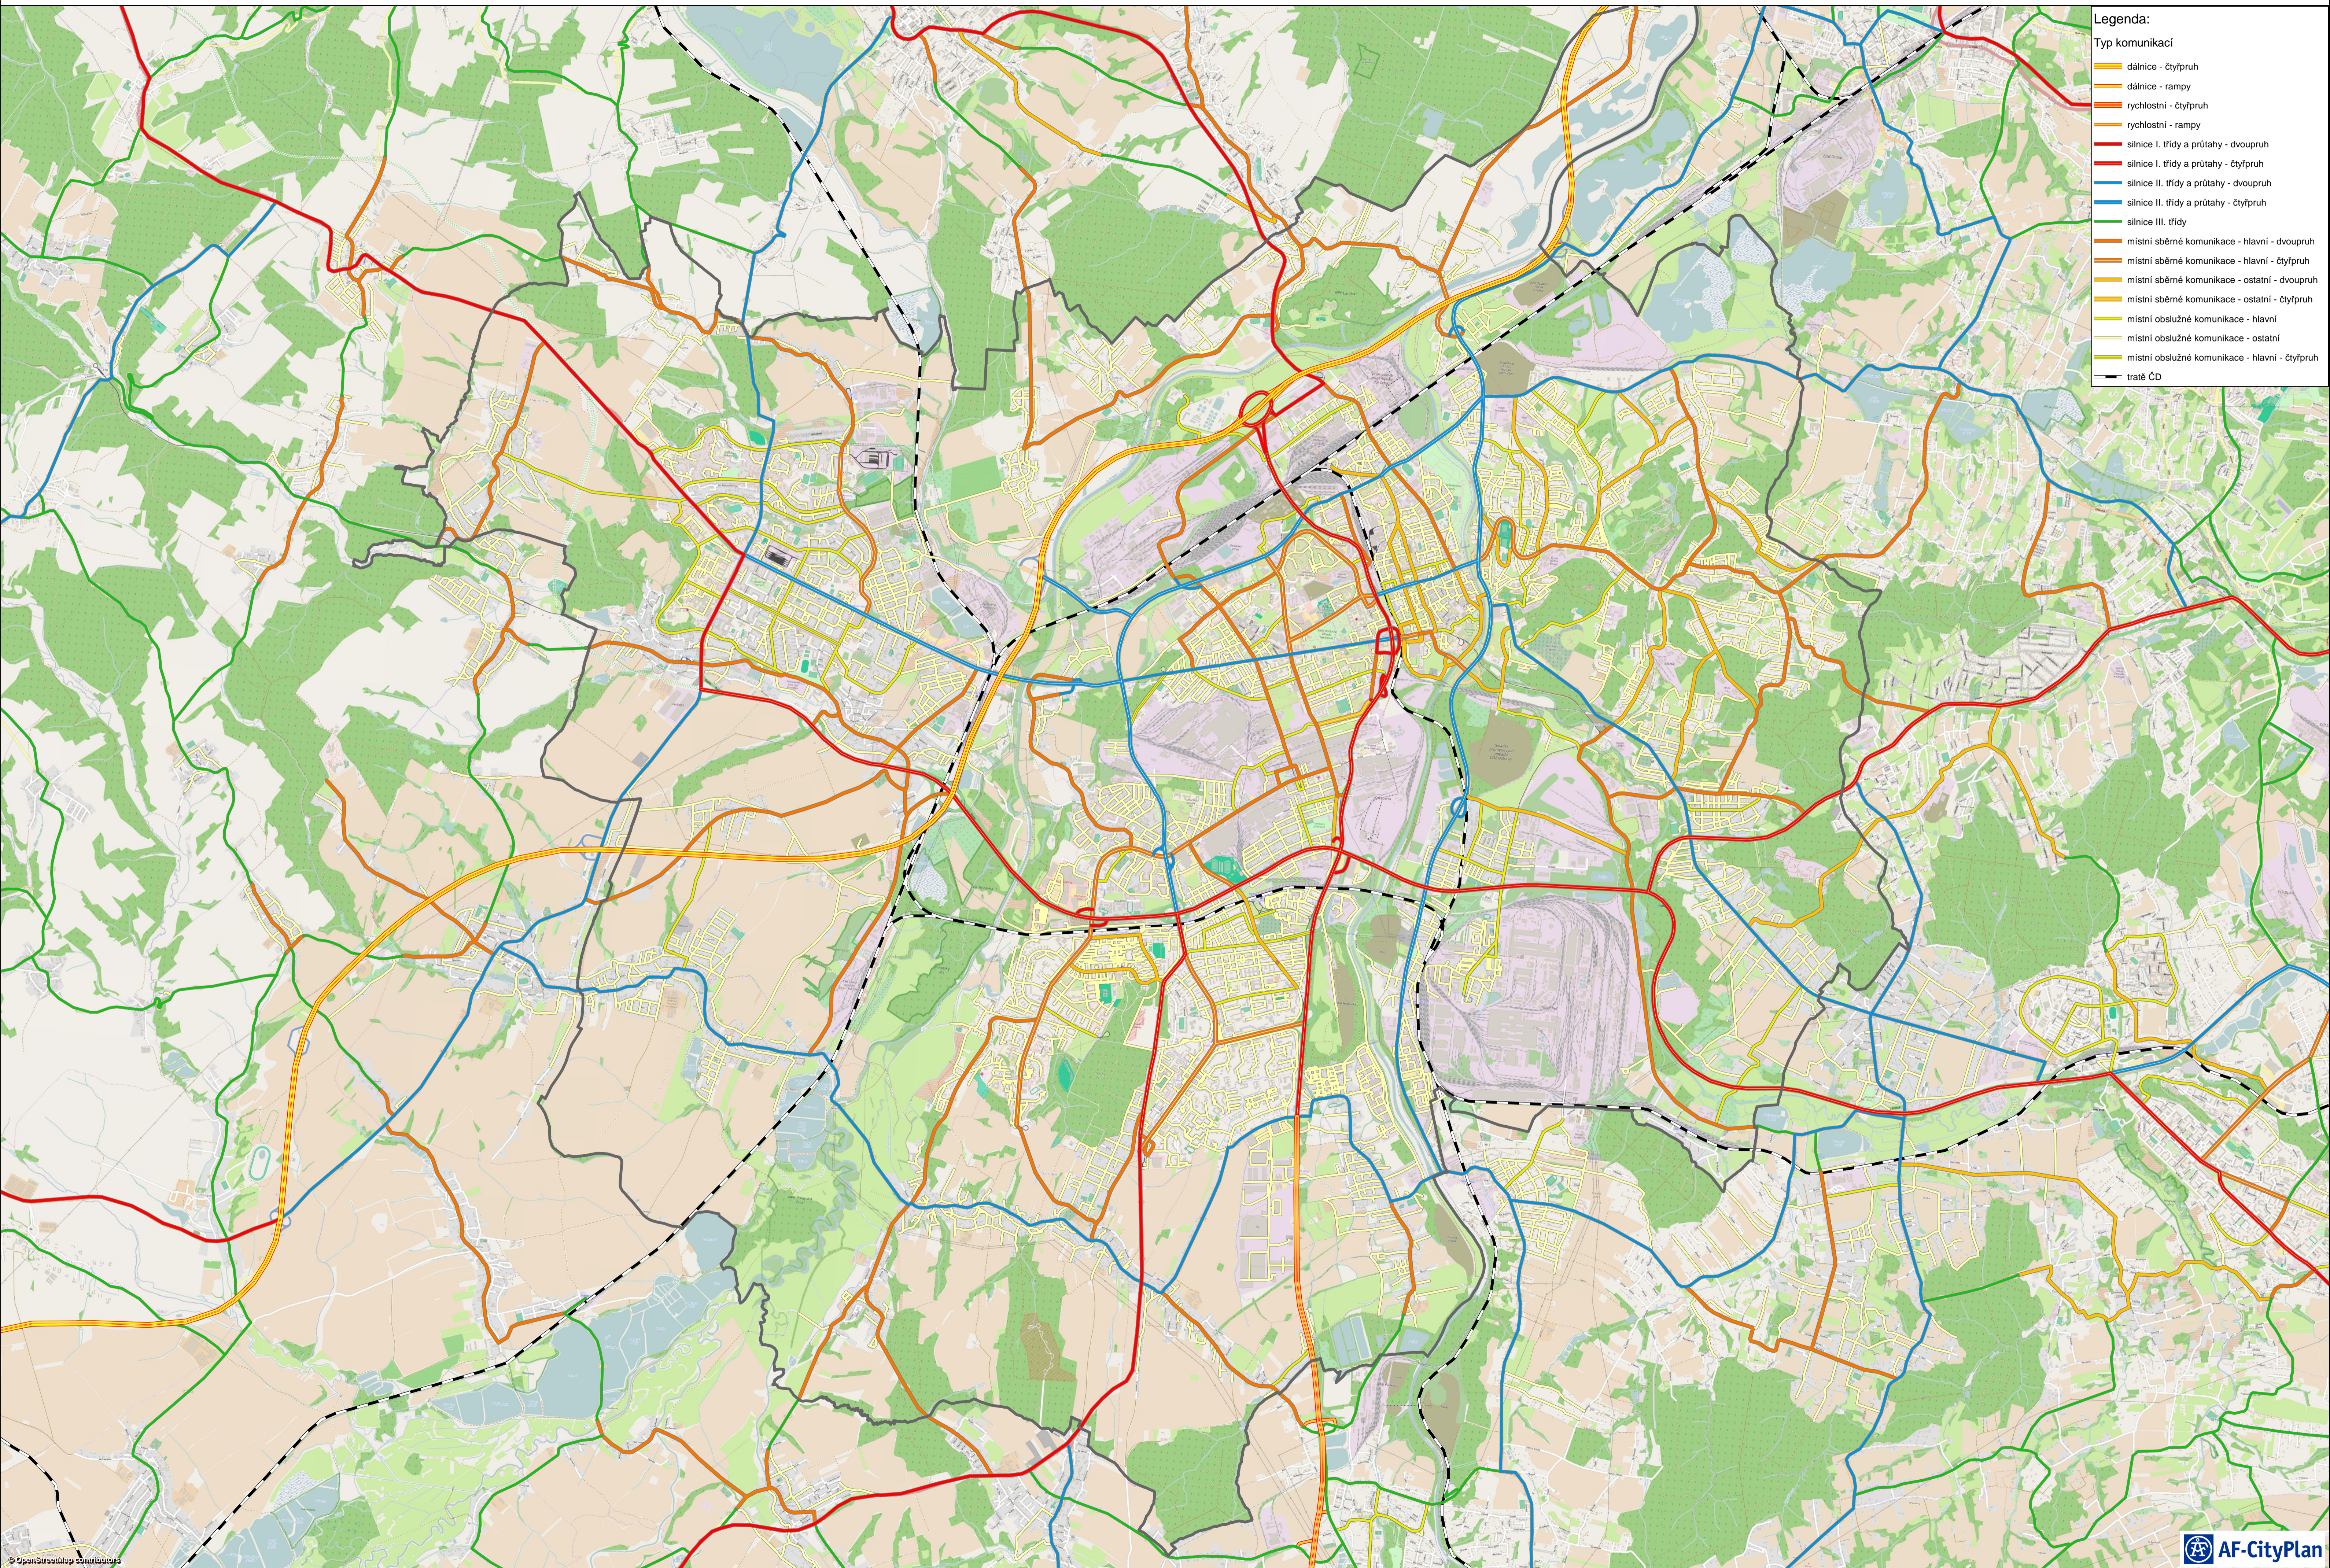

# KOMUNIKAČNÍ SÍŤ INDIVIDUÁLNÍ AUTOMOBILOVÉ DOPRAVY

- Legenda:**
- Typ komunikací**
- dálnice - čtyřpruh
  - dálnice - rampy
  - rychlostní - čtyřpruh
  - rychlostní - rampy
  - silnice I. třídy a průtahy - dvoupruh
  - silnice I. třídy a průtahy - čtyřpruh
  - silnice II. třídy a průtahy - dvoupruh
  - silnice II. třídy a průtahy - čtyřpruh
  - silnice III. třídy
  - místní sběrné komunikace - hlavní - dvoupruh
  - místní sběrné komunikace - hlavní - čtyřpruh
  - místní sběrné komunikace - ostatní - dvoupruh
  - místní sběrné komunikace - ostatní - čtyřpruh
  - místní obslužné komunikace - hlavní
  - místní obslužné komunikace - ostatní
  - místní obslužné komunikace - hlavní - čtyřpruh
  - - - tratě ČD